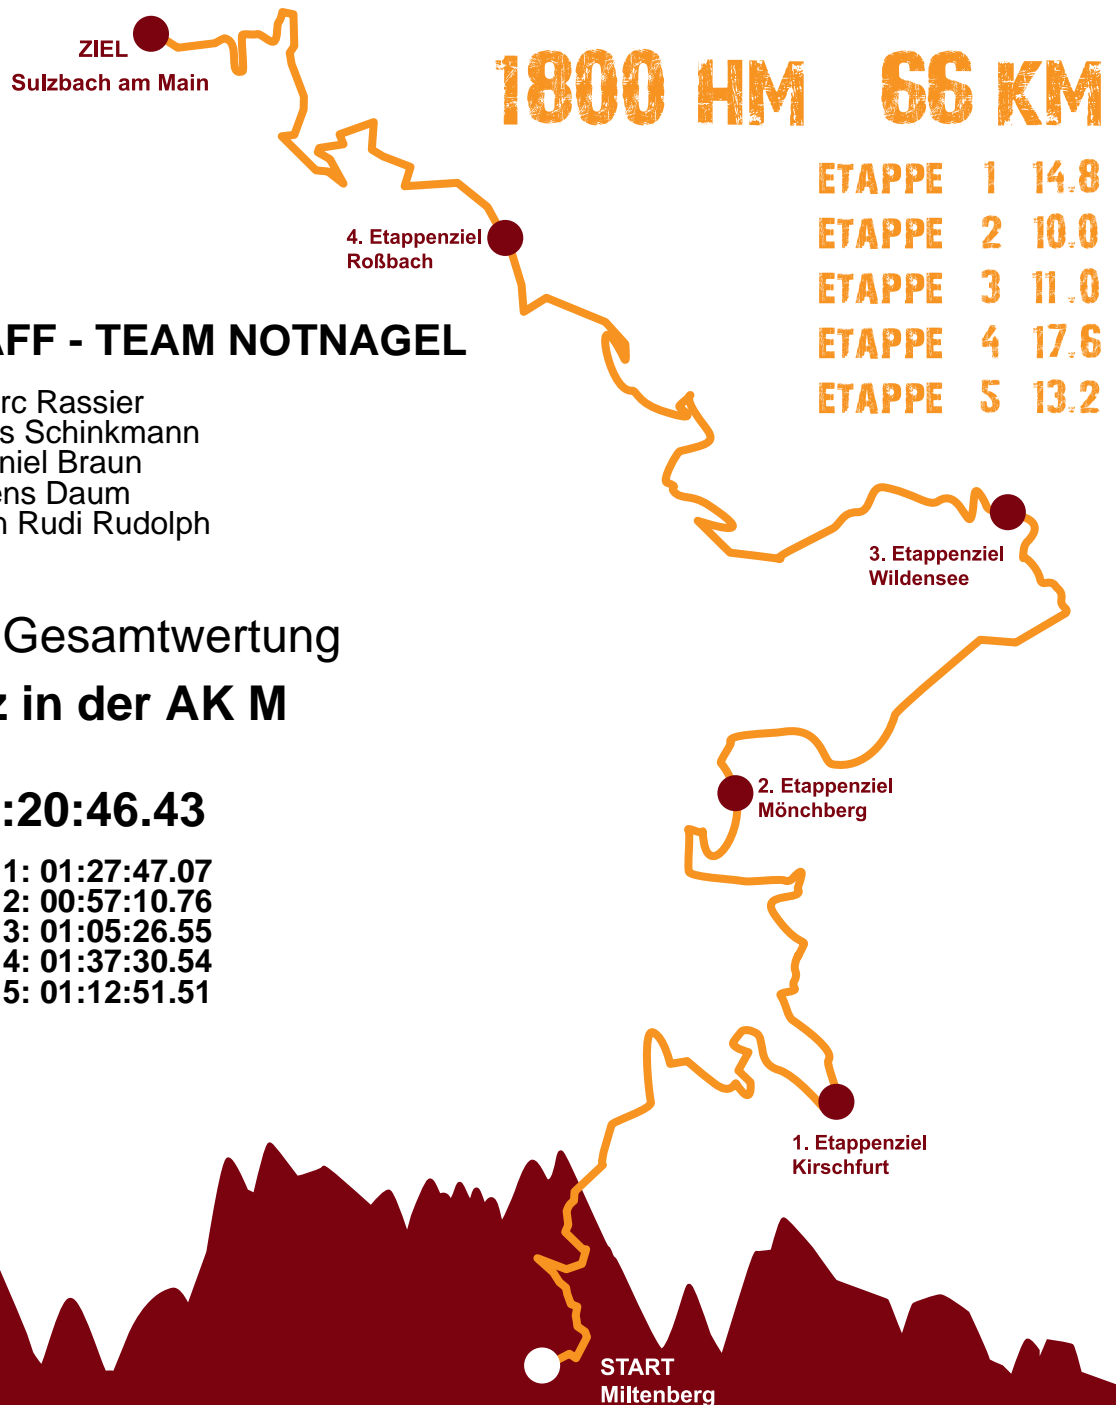

URKUNDE

CHURFRANKENLAUF

TRIPAUL.COM

TSG MAINASCHAFF - TEAM NOTNAGEL

Marc Rassier
Thomas Schinkmann
Daniel Braun
Jens Daum
Stephan Rudi Rudolph

20. Platz Gesamtwertung

20. Platz in der AK M

in **06:20:46.43**

Etappe 1: 01:27:47.07
Etappe 2: 00:57:10.76
Etappe 3: 01:05:26.55
Etappe 4: 01:37:30.54
Etappe 5: 01:12:51.51

1. Etappe
Miltenberg - Kirschfurt

2. Etappe
Kirschfurt - Mönchberg

3. Etappe
Mönchberg - Wildensee

4. Etappe
Wildensee - Roßbach

5. Etappe
Roßbach - Sulzbach

**Volksbanken
Raiffeisenbanken**
Miltenberg - Elsavatal - Eichenbühl

25.09.2016
Marco Schneider
André Paul Dwehus